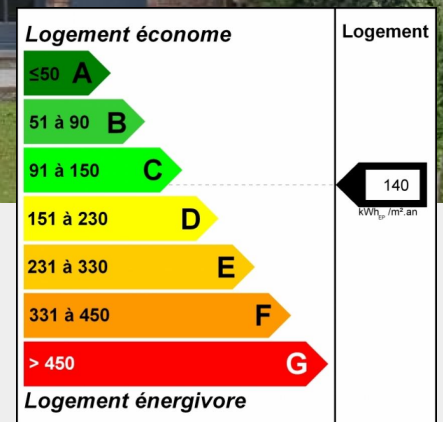

Neuville
HABITAT

03 20 03 40 30

24 bis rue de Tourcoing
59960 Neuville-en-Ferrain
www.neuville-habitat.com

NH770 750m² 4 + 4 Electrique

460 000€

GES A 4 KgeqCO₂/m²/an

NEUVILLE EN FERRAIN

Proximité Centre de neuville , Maison construite en 84 sur 750 m² , comprenant séjour avec CF Bois de 42 m² , cuisine équipée , cave , 1 chambre et salle de bains en Plain pied , 3 chambres et salle de bains buanderie au 1 er étage ,tres beau jardin Sud , parking pour 4 véhicules. DPE C 139KWH/AN/M2 et GES A 4KGCO₂/M2/AN cout annuel entre 1540 et