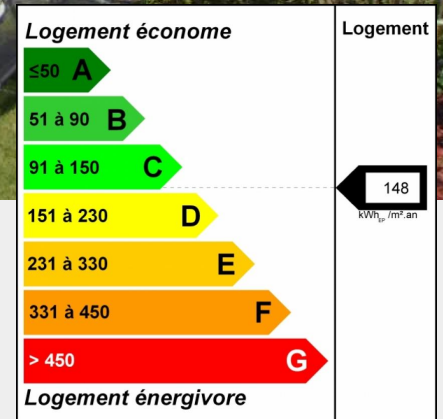

Neuville
HABITAT

03 20 03 40 30

24 bis rue de Tourcoing
59960 Neuville-en-Ferrain
www.neuville-habitat.com

NH746 218m² 4 1 central au gaz à condensation

244 000€

GES **D** 34 KgeqCO₂/m²/an

HALLUIN

Secteur prisé sur HALLUIN , maison de lotissement comprenant séjour , cuisine équipée , véranda , cellier , cave , 3 chambres au 1 er étage , comble aménagé, beau jardin sud , garage.