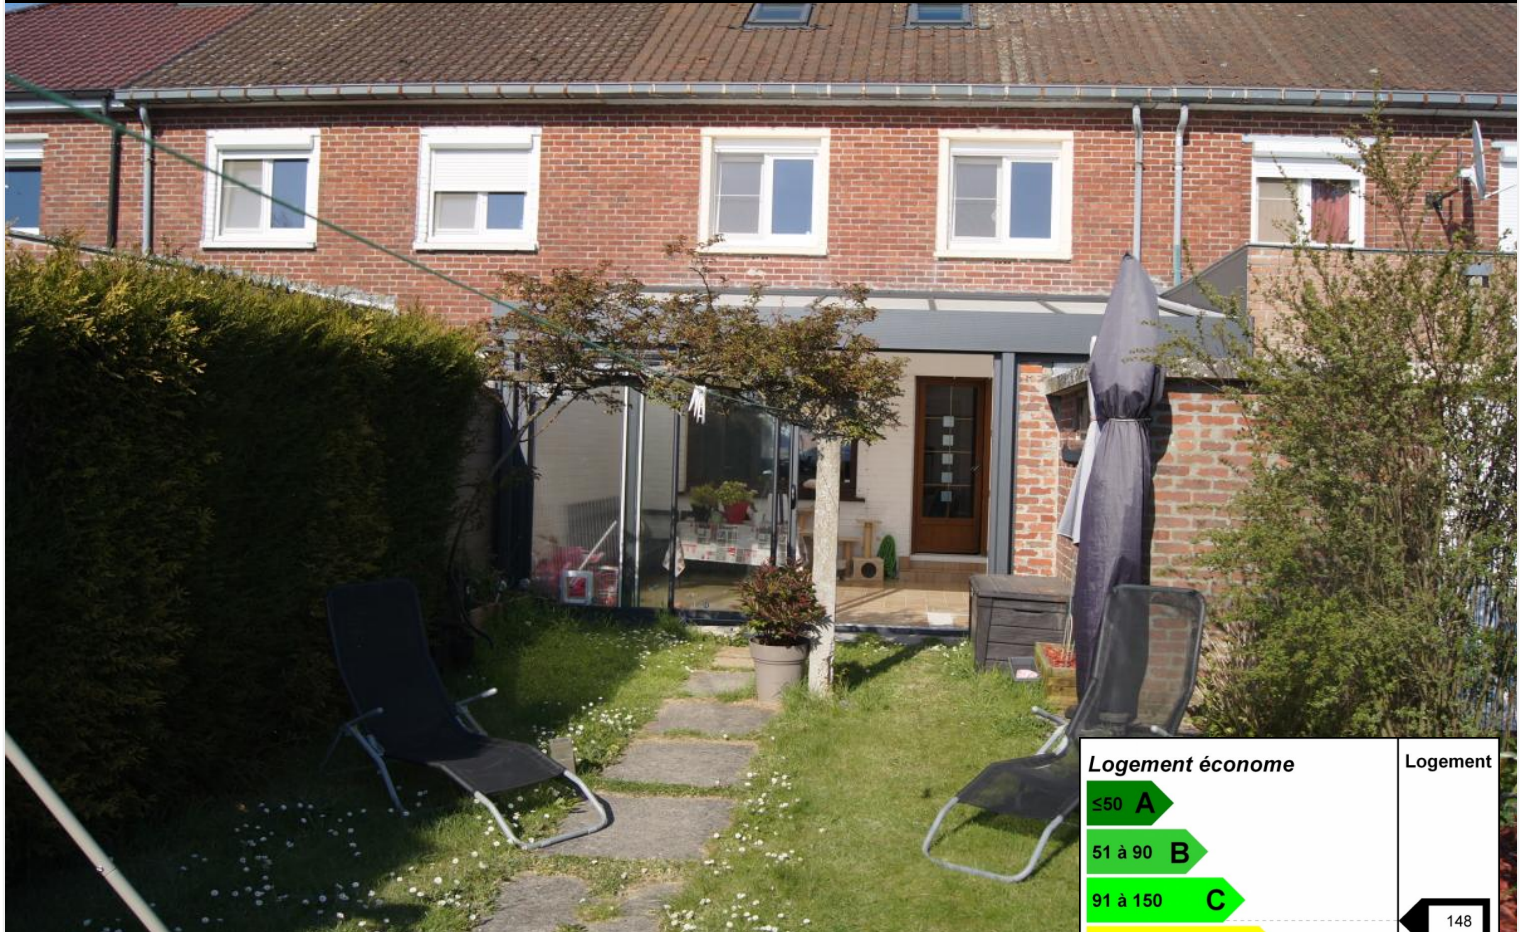

Neuville
HABITAT

03 20 03 40 30

24 bis rue de Tourcoing
59960 Neuville-en-Ferrain
www.neuville-habitat.com

NH746 218m² 4 1 central au gaz à condensation

244 000€

GES **D** 34 KgeqCO₂/m²/an

HALLUIN

Secteur prisé sur HALLUIN , maison de lotissement comprenant séjour , cuisine équipée , véranda , cellier , cave , 3 chambres au 1 er étage , comble aménagé, beau jardin sud , garage.