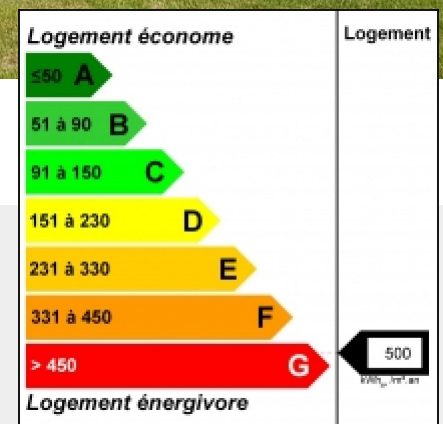

Neuville
HABITAT

03 20 03 40 30

24 bis rue de Tourcoing
59960 Neuville-en-Ferrain
www.neuville-habitat.com

NH692 4200m² 4 2 central au fuel

362 000€

NEUVILLE EN FERRAIN

Double maison de type flamande à conforter +- 160 m² habitable , 4 chambres , bureau , veranda , cuisine équipée , double garage , terrain de 4200 M² en pleine campagne. Tres rare sur secteur Grand potentiel , prévoir travaux